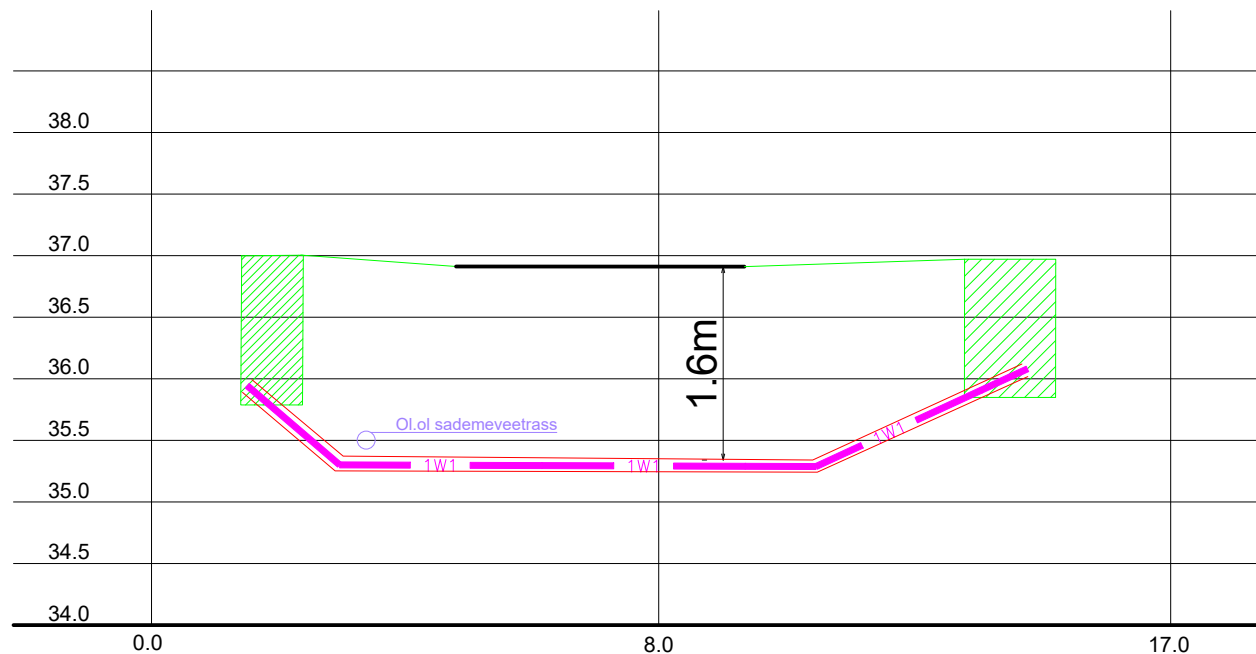

11109 Jõelähtme-Kostivere tee

2.24 km

24504:008:0381

Rajatav maakaabel kaitsetorus
Kinniselt 1250N, lahtiselt 750N

Stardi ja lõpukaevik

Tellija:	elektrilevi	Töövõtja:	enersense	Address:	Mõigu 3, Tallinn 10112	Kuupäev:	05.08.2024
				Reg. nr:	11445550		Töö nr: IH/24/011
Töö nimetus:	Jägala üleviimine 20kV III etapp IP7218	E-mail:	liis.tammekand@ enersense.com				Joon nr: 003/4
Joonise nimetus:	Paigaldus sõidutee all	Projekteeris:	Liis Tammekand				Mõõtkava:-
		Kontrollis:	Janar Kubbi				